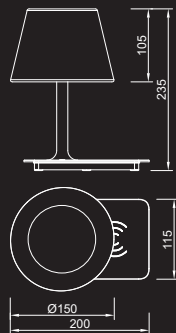

3601-3604

Basic information

Style

Modern simplicity

Classification

Desk lamp

Product color

Shade: White

Base: Black/Red/Orange/Grey

Color temperature

3000K/4000K/6000K

Product material

ABS base+ LLDPE shade

Battery capacity

Lithium Ion Battery 3.7V 4000mAh

Switch: Touch 3 levels dimming

LED Power: 1W

Lumen: 60lm

Type-C Input: 5V 2A

USB-A output: 5V 2A

IP44

Qi certified Wireless Charging 5W

3601