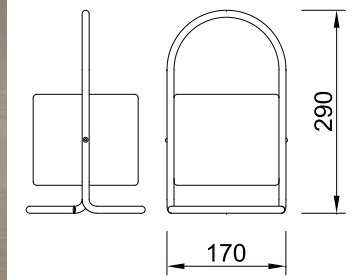

Shenman Trading Company

2001
Portable lamp
Black handle (more color)
LED 1.2W RGBW
1800mA/h Battery included

2004
Portable lamp
Black handle (more color)
LED 1.2W RGBW
1800mA/h Battery included

306, UN PLAZA, LIUHE RD, HANGZHOU CITY
shen@hztomax.com | sales@shenmantrading.com
app/wechat:0086 1447631 (for ov

2004
Portable lamp
Black handle (more color)
LED 1.2W RGBW
1800mA/h Battery included

2002
Portable lamp
Black handle (more color)
LED 1.2W RGBW
1800mA/h Battery included

2012
Portable lamp
Black handle (more color)
LED 1.2W 3000K / 6000K
Use AA size battery * 3pcs / not included

2003
Portable lamp
Black handle (more color)
LED 1.2W RGBW
1800mA/h Battery included

2013
Portable lamp
Black handle (more color)
LED 1.2W 3000K / 6000K
Use AA size battery * 3pcs / not included