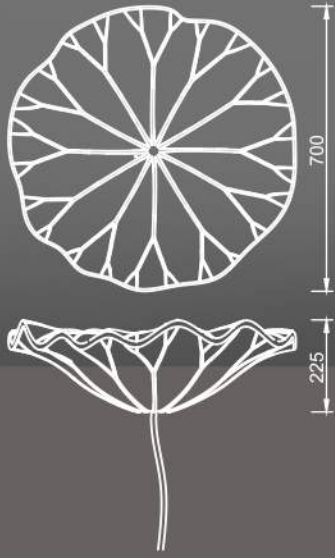

开关：遥控/按键 材质：LLDPE塑料

供电：5V1A (USB) 光色：RGB+W/暖白光

尺寸：XC-242：D18\*H50cm XC-243：D18\*H50cm

XC-244

XC-240-241

XC-259

低碳环保 防摔耐磨 IP54-67 LED 110-240V 无线遥控 USB充电

开关：遥控/按键 材质：LLDPE塑料  
供电：5V1A (USB) 光色：RGB+W/暖白光  
尺寸：XC-244：D40\*H40cm XC-259：D60\*H65cm  
XC-240：D38\*H75cm XC-241：D50\*H100cm