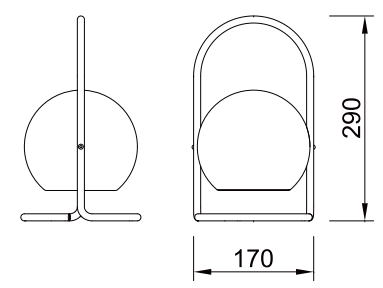

Shenman Trading Company

2001
Portable lamp
Black handle (more color)
LED 1.2W RGBW
1800mA/h Battery included

2004
Portable lamp
Black handle (more color)
LED 1.2W RGBW
1800mA/h Battery included

306, UN PLAZA, LIUHE RD, HANGZHOU CITY
shen@hztomax.com | sales@shenmantrading.com
app/wechat:0086 1447631 (for ov