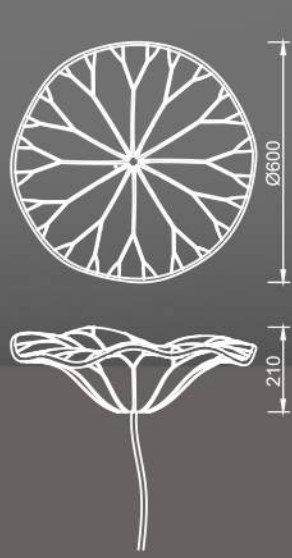

开关：遥控/按键 材质：LLDPE塑料

供电：5V1A (USB) 光色：RGB+W/暖白光

尺寸：XC-242：D18\*H50cm XC-243：D18\*H50cm

XC-244

XC-240-241

XC-259

低碳环保 防摔耐磨 IP54-67 LED 110-240V 无线遥控 USB充电

开关：遥控/按键 材质：LLDPE塑料  
供电：5V1A (USB) 光色：RGB+W/暖白光  
尺寸：XC-244：D40\*H40cm XC-259：D60\*H65cm  
XC-240：D38\*H75cm XC-241：D50\*H100cm