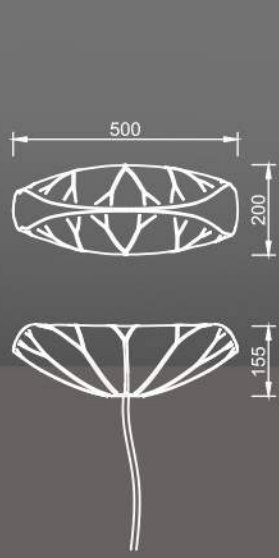

开关：遥控/按键 材质：LLDPE塑料

供电：5V1A (USB) 光色：RGB+W/暖白光

尺寸：XC-242：D18\*H50cm XC-243：D18\*H50cm

XC-244

XC-240-241

XC-259

低碳环保 防摔耐磨 IP54-67 LED 110-240V 无线遥控 USB充电

开关：遥控/按键 材质：LLDPE塑料  
供电：5V1A (USB) 光色：RGB+W/暖白光  
尺寸：XC-244：D40\*H40cm XC-259：D60\*H65cm  
XC-240：D38\*H75cm XC-241：D50\*H100cm