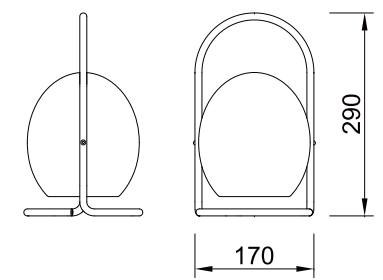

2002
Portable lamp
Black handle (more color)
LED 1.2W RGBW
1800mA/h Battery included

2012
Portable lamp
Black handle (more color)
LED 1.2W 3000K / 6000K
Use AA size battery * 3pcs / not included

2003
Portable lamp
Black handle (more color)
LED 1.2W RGBW
1800mA/h Battery included

2013
Portable lamp
Black handle (more color)
LED 1.2W 3000K / 6000K
Use AA size battery * 3pcs / not included