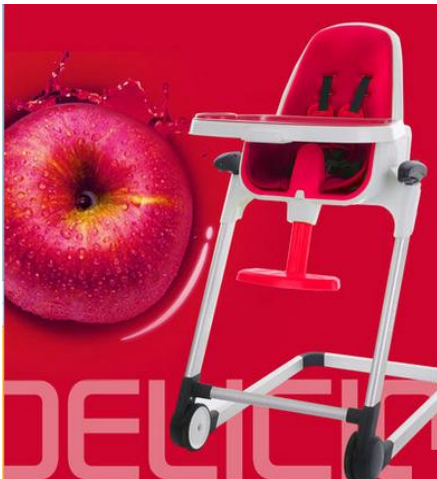

Size:
55*80*105CM

Material: metal

BX-108

Size:
55*80*105CM

Material: metal

BX-109

Size:
55*80*105CM

Material: metal

BX-110

Size:
43*58*84CM

Material: mood

BX-111

Size:
43*58*84CM

Material: mood

BX-112

Size:
43*58*84CM