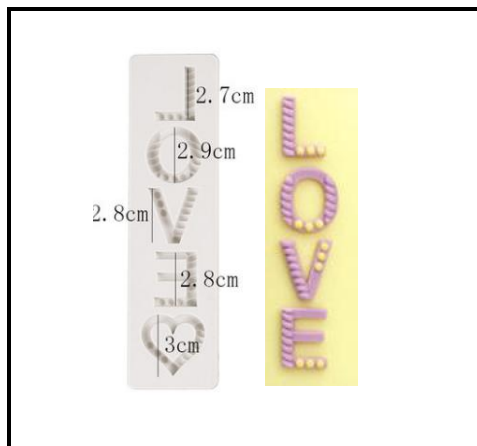

Valentine's Day

CM-V-8